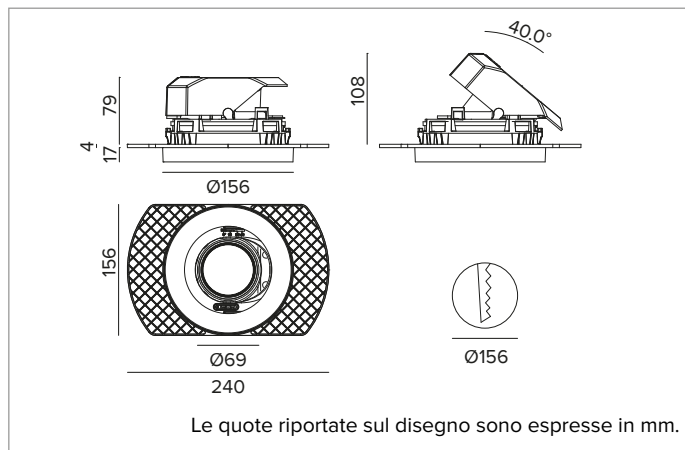

1T8650ELTR | CTEVO ARCHITECTURAL 160

Proiettore da incasso orientabile a LED in versione trimless

	3000K	H(m)	D(m)	E _{max} (lx)		
	Ra90		55°			
	Fixture Power	34W	1	1.04	4009	
	Source Flux	4211lm	2	2.08	1002	
	Fixture Flux	3175lm	3	3.13	445	
	Efficacy	93lm/W	4	4.17	251	
TS1279	I _{max} =975cd/klm	I _{max}	4105cd	5	5.21	160

CCT nominale: 3000K

Durata utile (L80/B10): >50000h tq +25°C

CARATTERISTICHE ILLUMINOTECNICHE

WFL - ottica di precisione con anello cut off in silicone nero. Versione con riflettore a sfaccettature convesse in alluminio anodizzato speculare e filtro olografico diffondente. UGR<22 (EN 12464-1).

Corpo e dissipatore in pressofusione di alluminio verniciato di colore nero. Cover di colore nero. Orientabilità del corpo ottico fino a 40° sul piano verticale, con blocco meccanico del puntamento e scala graduata, e orientabilità di 358° sul piano orizzontale. Versione trimless con elemento portante per la posa e la rasatura nel cartongesso.

Colore e finitura: Nero profondo

Peso: 1,15Kg

Versione: TRIMLESS

Grado di protezione: IP20 per la parte incassata

Grado di protezione: IP40 per la parte in vista

CARATTERISTICHE ELETTRICHE

Driver integrato elettronico ON-OFF.